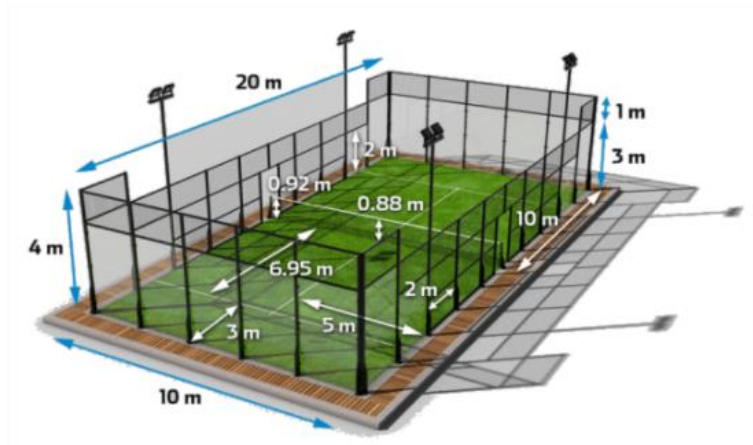

KALUNDBORG
FIRMA SPORT

Årsberetning for Padel

Padelfun4all etablerede sidste år 5 indendørs Padel baner i Kalundborg i en af de gamle Carmen Curlers haller. Banerne blev åbnet juli 2021.

Padel, tidligere kaldet padel tennis i Danmark, er en sport, der bedst beskrives som 50% af det bedste fra andre ketcher – og bat sportsgrene og 50% sjov, adrenalin, makkerskab og hyggeligt samvær.

Banen er omgivet af både glas og trådhegn. Begge dele bruges aktivt i spillet.

KFS indgik en aftale med Padelfun4all om at leje baner hver mandag i perioden 17 – 18.

Ved sæsonstarten den 6. september 2021 kom der ikke nogen spillere. Ugen efter kom der 1 spiller. Sidenhen er det dog gået stærkt og vi er nu ca. 15 aktive spillere, som spiller på 3 baner hver mandag.

Der spilles to mod to og der afvikles kampe, hvor der i hver kamp spilles til 24 point. Herefter skiftes der makker. I løbet af en aften får man således spillet en stribe kampe med forskellige makker og mod forskellige modstandere.